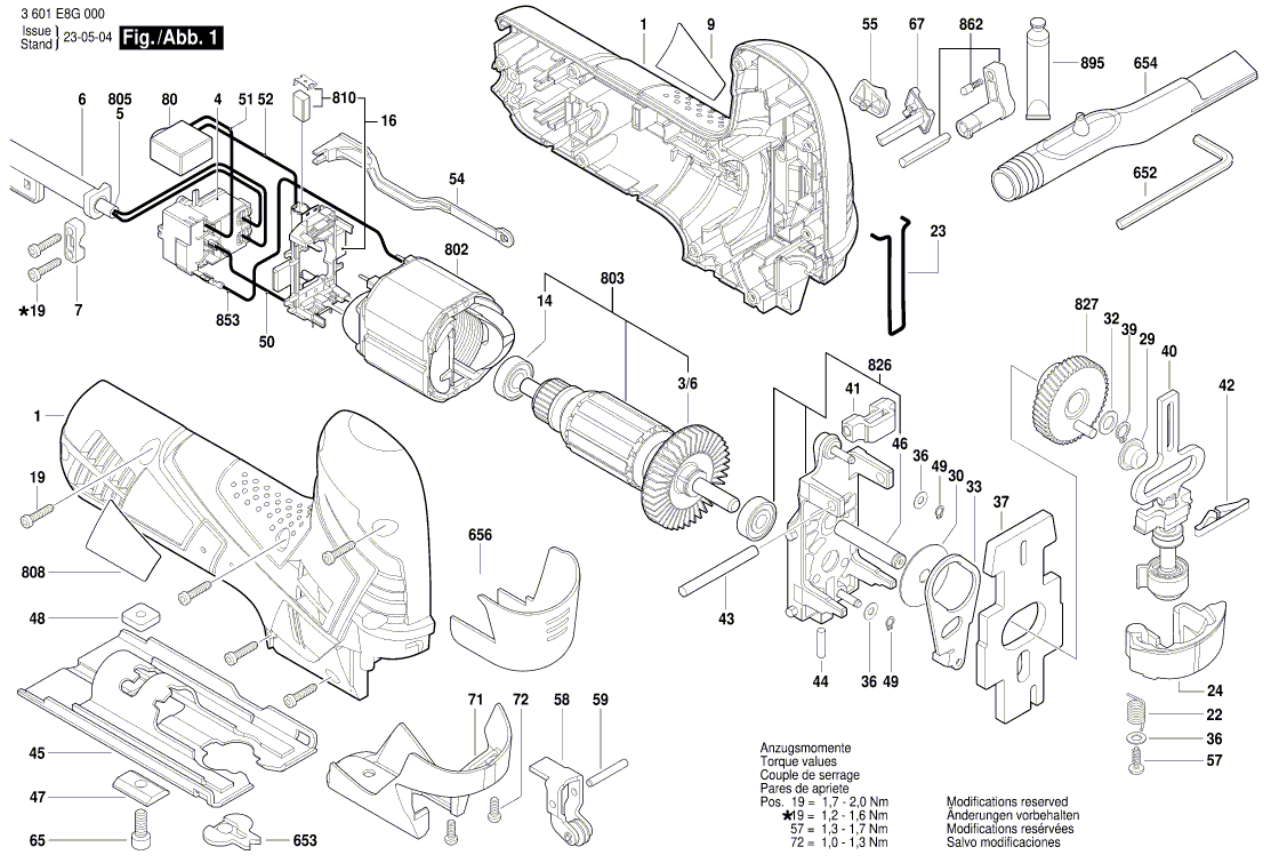

Изображение - модел - E

Списък на резервните части

Артикул	Каталожен номер	Описание	Изображение
1	1 619 P07 135	КОРПУС	1
3/6	2 606 610 123	ВЕНТИЛАТОР	1
4	1 619 P08 797	ПУСКОВ КЛЮЧ	1
6	2 600 703 028	НАКРАЙНИК ЗА КАБЕЛ Ø7,6-Ø8,2x95 MM	1
7	2 601 035 001	ДЪРЖАЧ НА КАБЕЛ	1
9	1 619 P08 795	ТАБЕЛКА GST 90 E	1
14	2 600 905 110	САЧМЕН ЛАГЕР 8x22x7	1
16	2 605 807 108	ЧЕТКОДЪРЖАЧ	1
19	2 603 490 022	ВИНТ 4x16	1
22	1 619 P07 152	ПРУЖИНА	1
23	1 619 P07 128	ПРЕДПАЗИТЕЛ	1
24	1 619 P07 151	ЛОСТОВ ПРЕВКЛЮЧВАТЕЛ	1
29	2 600 914 022	ИГЛЕН ВТУЛКА	1
30	1 619 P07 576	КОМПЕНСАЦИОННА ШАЙБА	1
32	2 600 101 077	КОМПЕНСАЦИОННА ШАЙБА 0,5 MM	1
33	1 619 P07 137	ХЕБЕЛ	1
36	2 600 100 588	КОМПЕНСАЦИОННА ШАЙБА 0,5 MM	1
37	1 619 P07 133	ПРОТИВОТЕЖЕСТ	1
39	2 916 640 905	ЗЕГЕРКА 8x0,8 N31A MR7	1
40	1 619 P07 147	ЩАНГА	1
41	1 619 P08 903	ВТУЛКОВ ЛАГЕР	1
42	1 619 P11 327	БОБИНА	1
43	1 619 P07 139	ИГЛЕНА РОЛКА	1
44	1 619 P07 143	ЛАГЕРЕН ЕЛЕМЕНТ	1
45	1 619 P07 162	ОСНОВЕН ПЛОТ	1
46	1 619 P07 138	ЛАГЕРЕН ЕЛЕМЕНТ	1
47	2 601 030 019	ПРОФИЛ-ЛАЙСТНА	1
48	1 619 P07 163	ЗАКРЕПВАЩА ПЛАТКА	1
49	2 916 640 001	ЗЕГЕРКА DIN 471-4x0,4-FSt	1
50	1 619 P09 552	СВЪРЗВАЩ ПРОВОДНИК	1
51	1 619 P09 403	СВЪРЗВАЩ ПРОВОДНИК	1
52	1 619 P09 553	СВЪРЗВАЩ ПРОВОДНИК	1
54	1 619 P07 657	ПРЕВКЛЮЧВАТЕЛ	1
55	1 619 P07 658	ШАЛТЕР-БУТОН	1